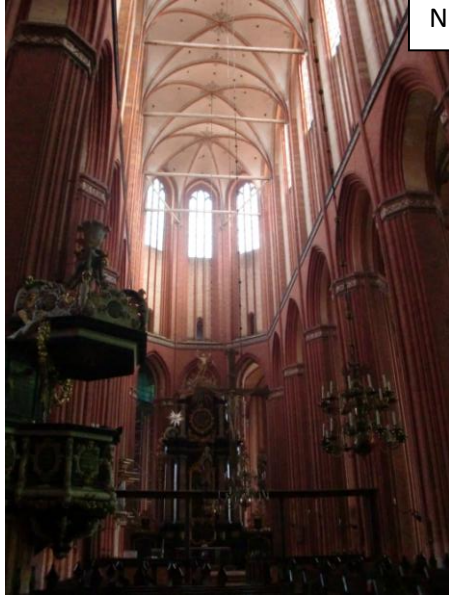

10. Workshop
Stochastische Modelle
und ihre Anwendungen
1.– 4. März 2011 – Hotel „Alter Speicher“
Hansestadt Wismar

Nikolaikirche

Krämerstraße

Rathauskeller

St. Georgen Kirche

Fürstenhof und Marienkirche